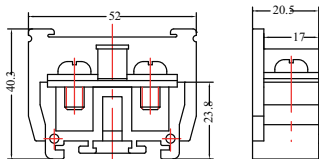

CIKACHI CASSETTE ASSEMBLY TERMINAL BLOCK

เลขที่	รุ่น	รายละเอียด	ราคาต่อหน่วย (บาท)
01	NHT-10-10	10A 10 Poles	78.00
02	NHT-20-10	20A 10 Poles	100.00
03	NHT-30-10	30A 10 Poles	144.00
04	NHT-60-10	60A 10 Poles	333.00
05	NHT-100-4	100A 4 Poles	300.00
06	NHT-E	NHT-10, 20, 30 End Plate	8.00
07	NHT-60-E	NHT-60 End Plate	11.00
08	NHT-100-E	NHT-100 End Plate	13.00
09	NHT-P	Plastic Stopper For 35mm Din Rail	12.00
10	NHT-M	Metal Stopper For 35mm Din Rail	12.00

35mm DIN RAIL - MOUNTING TERMINAL BLOCKS

NHT-60A