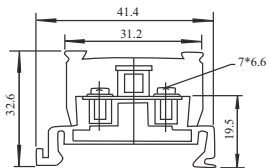

CIKACHI CASSETTE ASSEMBLY TERMINAL BLOCK

เลขที่	รุ่น	รายละเอียด	ราคาต่อหน่วย (บาท)
01	NHT-10-10	10A 10 Poles	78.00
02	NHT-20-10	20A 10 Poles	100.00
03	NHT-30-10	30A 10 Poles	144.00
04	NHT-60-10	60A 10 Poles	333.00
05	NHT-100-4	100A 4 Poles	300.00
06	NHT-E	NHT-10, 20, 30 End Plate	8.00
07	NHT-60-E	NHT-60 End Plate	11.00
08	NHT-100-E	NHT-100 End Plate	13.00
09	NHT-P	Plastic Stopper For 35mm Din Rail	12.00
10	NHT-M	Metal Stopper For 35mm Din Rail	12.00

35mm DIN RAIL - MOUNTING TERMINAL BLOCKS

NHT-10A

NHT-20A

NHT-30A

NHT-60A

NHT-100A

NHT-10A

NHT-20A