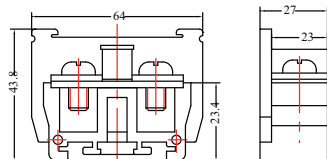

CIKACHI CASSETTE ASSEMBLY TERMINAL BLOCK

เลขที่	รุ่น	รายละเอียด	ราคาต่อหน่วย (บาท)
01	NHT-10-10	10A 10 Poles	78.00
02	NHT-20-10	20A 10 Poles	100.00
03	NHT-30-10	30A 10 Poles	144.00
04	NHT-60-10	60A 10 Poles	333.00
05	NHT-100-4	100A 4 Poles	300.00
06	NHT-E	NHT-10, 20, 30 End Plate	8.00
07	NHT-60-E	NHT-60 End Plate	11.00
08	NHT-100-E	NHT-100 End Plate	13.00
09	NHT-P	Plastic Stopper For 35mm Din Rail	12.00
10	NHT-M	Metal Stopper For 35mm Din Rail	12.00

35mm DIN RAIL - MOUNTING TERMINAL BLOCKS

NHT-100A