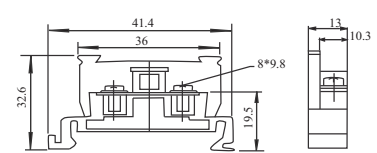

CIKACHI CASSETTE ASSEMBLY TERMINAL BLOCK

เลขที่	รุ่น	รายละเอียด	ราคาต่อหน่วย (บาท)
01	NHT-10-10	10A 10 Poles	78.00
02	NHT-20-10	20A 10 Poles	100.00
03	NHT-30-10	30A 10 Poles	144.00
04	NHT-60-10	60A 10 Poles	333.00
05	NHT-100-4	100A 4 Poles	300.00
06	NHT-E	NHT-10, 20, 30 End Plate	8.00
07	NHT-60-E	NHT-60 End Plate	11.00
08	NHT-100-E	NHT-100 End Plate	13.00
09	NHT-P	Plastic Stopper For 35mm Din Rail	12.00
10	NHT-M	Metal Stopper For 35mm Din Rail	12.00

35mm DIN RAIL - MOUNTING TERMINAL BLOCKS

NHT-30A