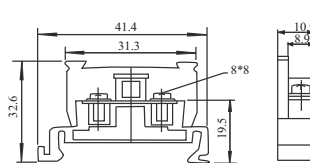

CIKACHI CASSETTE ASSEMBLY TERMINAL BLOCK

เลขที่	รุ่น	รายละเอียด	ราคาต่อหน่วย (บาท)
01	NHT-10-10	10A 10 Poles	78.00
02	NHT-20-10	20A 10 Poles	100.00
03	NHT-30-10	30A 10 Poles	144.00
04	NHT-60-10	60A 10 Poles	333.00
05	NHT-100-4	100A 4 Poles	300.00
06	NHT-E	NHT-10, 20, 30 End Plate	8.00
07	NHT-60-E	NHT-60 End Plate	11.00
08	NHT-100-E	NHT-100 End Plate	13.00
09	NHT-P	Plastic Stopper For 35mm Din Rail	12.00
10	NHT-M	Metal Stopper For 35mm Din Rail	12.00

35mm DIN RAIL - MOUNTING TERMINAL BLOCKS

NHT-10A

NHT-20A

NHT-30A

NHT-60A

NHT-100A

NHT-10A

NHT-20A